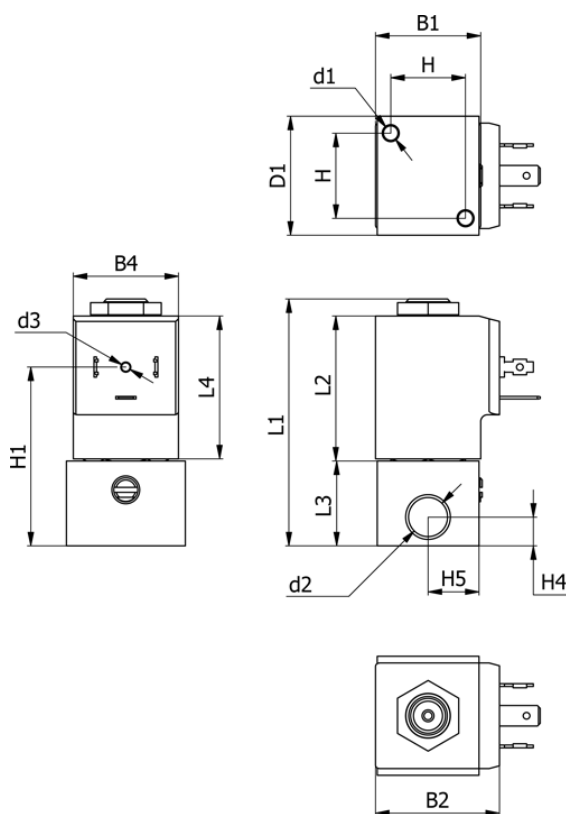

Varenummer: 588Q2C112BB0638
 Beskrivelse: Magnetventil type Q2C112.BB0.638 2/2 NC
 230 VAC 50HZ dyse 1,2 hus i Messing Portstr. G1/4"

Mål

B1 = 30	H1 = 52.5	Lysning = 1.2
B2 = 36	H2 = 25	Spænding = 230 VAC 50HZ
B4 = 31	H3 = 22	Ventilfunktion = 2/2 NC
d1 = M5x10	H4 = 8.5	
D1 = 35	H5 = 15	
d2 = G1/4"	L1 = 72.6	
d3 = M3x4	L2 = 42.5	
Flow = 1.3	L3 = 25	